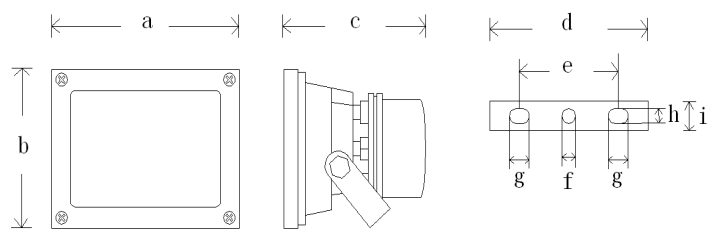

### ↓詳細規格↓

LED	2W 高功率 LED * 12Pcs
波長	850nm
光束角度	15°
光束距離	0-150 米 (低照 0.001lux 光圈 f1.2 實測)
工作方式	CDS 光控
工作電壓	100~240ACV
功率	31W
電壓	100~240ACV 時:45cm(1.4 英尺)
插頭類型	— (標配)
安裝支架	通用 U 型底座
防護等級	IP65 (防塵防水)
面板	光學玻璃面板
淨重	2.28KG
毛重	2.7KG
防護罩	模壓鋁外殼
顏色	鐵灰銀色
環境溫度	-20°C 至 +50°C

a : 228mm	b : 185mm	c : 128mm
d : 205mm	e : 90mm	f : 13mm
g : 35mm	h : 10mm	i : 30mm

環球安防科技<<版權所有>>